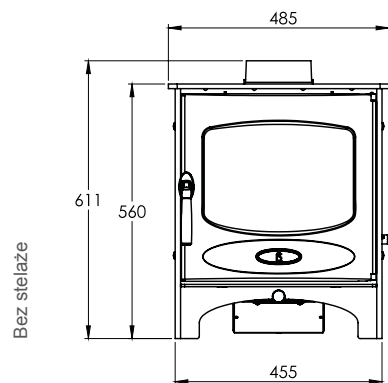

MOC NOMINALNA 5.0kW

SPRAWNOŚĆ 75.7%

WYLOT SPALIN Góra/tył Ø 125 mm

**WIELKOŚĆ EMISJI
TLENKU WĘGLA** 0.19%

**MAKSYMALNA
DŁUGOŚĆ POLAN** 305mm

WAGA Bez stelaże 96kg
Ze stelażem 104kg

KOLORY Czarny, Niebieski, Zielony,
Brązowy, Miedziany, Kość
słoniowa, Srebrny, Metaliczny

AKCESORIA Pojemnik na popiół
Pionowy tylny reduktor
przewodu kominowego
Żeliwny, przesuwany ruszt
(drop-in) z popielnikiem

Widok z góry

Tylny pionowy reduktor
przewodu kominowego

Wylot spalin o Ø 125 mm

Bez stelaże

Ze stelażem

Widok z przodu

Widok z boku

Widok z tyłu