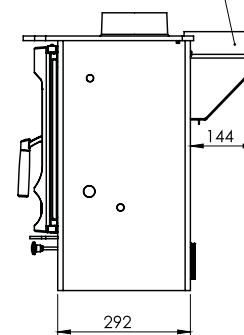

MOC NOMINALNA 5.0kW

SPRAWNOŚĆ 75.7%

WYLOT SPALIN Góra/tył Ø 125 mm

**WIELKOŚĆ EMISJI
TLENKU WĘGLA** 0.19%

**MAKSYMALNA
DŁUGOŚĆ POLAN** 305mm

WAGA Bez stelaże 96kg
Ze stelażem 104kg

KOLORY Czarny, Niebieski, Zielony,
Brązowy, Miedziany, Kość
słoniowa, Srebrny, Metaliczny

AKCESORIA Pojemnik na popiół
Pionowy tylny reduktor
przewodu kominowego
Żeliwny, przesuwany ruszt
(drop-in) z popielnikiem

Widok z góry

Tylny pionowy reduktor
przewodu kominowego

Wylot spalin o Ø 125 mm

Bez stelaże

Ze stelażem

Widok z przodu

Widok z boku

Widok z tyłu