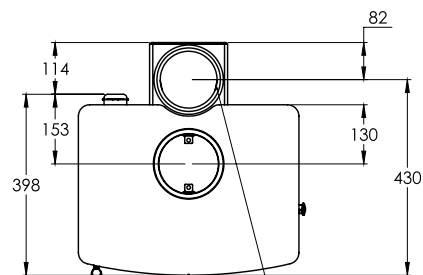

MOC NOMINALNA 5.0kW

SPRAWNOŚĆ 75.7%

WYLOT SPALIN Góra/tył Ø 125 mm

**WIELKOŚĆ EMISJI
TLENKU WĘGLA** 0.19%

**MAKSYMALNA
DŁUGOŚĆ POLAN** 305mm

WAGA Bez stelaże 96kg
Ze stelażem 104kg

KOLORY Czarny, Niebieski, Zielony,
Brązowy, Miedziany, Kość
słoniowa, Srebrny, Metaliczny

AKCESORIA Pojemnik na popiół
Pionowy tylny reduktor
przewodu kominowego
Żeliwny, przesuwany ruszt
(drop-in) z popielnikiem

Widok z góry

Tylny pionowy reduktor
przewodu kominowego

Wylot spalin o Ø 125 mm

Bez stelaże

Ze stelażem

Widok z przodu

Widok z boku

Widok z tyłu