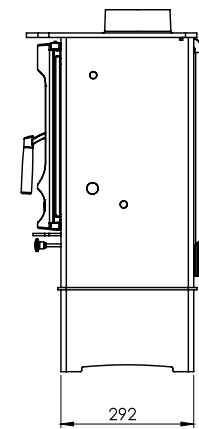

MOC NOMINALNA 5.0kW

SPRAWNOŚĆ 75.7%

WYLOT SPALIN Góra/tył Ø 125 mm

**WIELKOŚĆ EMISJI
TLENKU WĘGLA** 0.19%

**MAKSYMALNA
DŁUGOŚĆ POLAN** 305mm

WAGA Bez stelaże 96kg
Ze stelażem 104kg

KOLORY Czarny, Niebieski, Zielony,
Brązowy, Miedziany, Kość
słoniowa, Srebrny, Metaliczny

AKCESORIA Pojemnik na popiół
Pionowy tylny reduktor
przewodu kominowego
Żeliwny, przesuwany ruszt
(drop-in) z popielnikiem

Widok z góry

Tylny pionowy reduktor
przewodu kominowego

Wylot spalin o Ø 125 mm

Bez stelaże

Ze stelażem

Widok z przodu

Widok z boku

Widok z tyłu