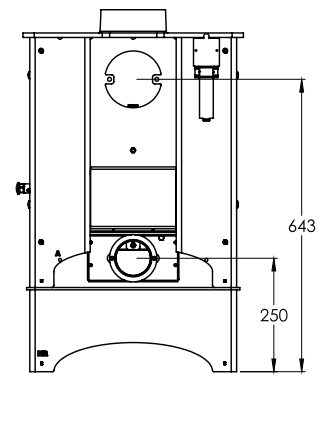

MOC NOMINALNA 5.0kW

SPRAWNOŚĆ 75.7%

WYLOT SPALIN Góra/tył Ø 125 mm

**WIELKOŚĆ EMISJI
TLENKU WĘGLA** 0.19%

**MAKSYMALNA
DŁUGOŚĆ POLAN** 305mm

WAGA Bez stelaże 96kg
Ze stelażem 104kg

KOLORY Czarny, Niebieski, Zielony,
Brązowy, Miedziany, Kość
słoniowa, Srebrny, Metaliczny

AKCESORIA Pojemnik na popiół
Pionowy tylny reduktor
przewodu kominowego
Żeliwny, przesuwany ruszt
(drop-in) z popielnikiem

Widok z góry

Tylny pionowy reduktor
przewodu kominowego

Wylot spalin o Ø 125 mm

Bez stelaże

Ze stelażem

Widok z przodu

Widok z boku

Widok z tyłu