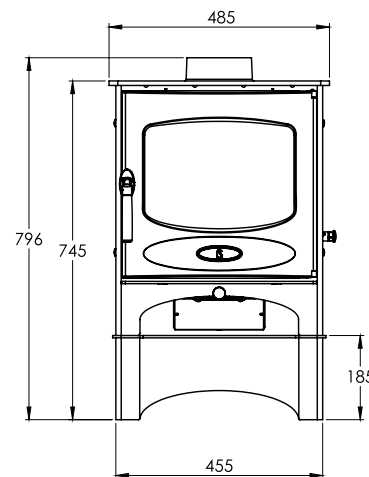

MOC NOMINALNA 5.0kW

SPRAWNOŚĆ 75.7%

WYLOT SPALIN Góra/tył Ø 125 mm

**WIELKOŚĆ EMISJI
TLENKU WĘGLA** 0.19%

**MAKSYMALNA
DŁUGOŚĆ POLAN** 305mm

WAGA Bez stelaże 96kg
Ze stelażem 104kg

KOLORY Czarny, Niebieski, Zielony,
Brązowy, Miedziany, Kość
słoniowa, Srebrny, Metaliczny

AKCESORIA Pojemnik na popiół
Pionowy tylny reduktor
przewodu kominowego
Żeliwny, przesuwany ruszt
(drop-in) z popielnikiem

Widok z góry

Tylny pionowy reduktor
przewodu kominowego

Wylot spalin o Ø 125 mm

Bez stelaże

Ze stelażem

Widok z przodu

Widok z boku

Widok z tyłu