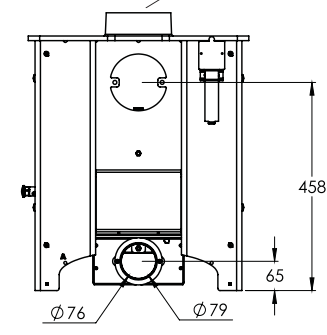

MOC NOMINALNA 5.0kW

SPRAWNOŚĆ 75.7%

WYLOT SPALIN Góra/tył Ø 125 mm

**WIELKOŚĆ EMISJI
TLENKU WĘGLA** 0.19%

**MAKSYMALNA
DŁUGOŚĆ POLAN** 305mm

WAGA Bez stelaże 96kg
Ze stelażem 104kg

KOLORY Czarny, Niebieski, Zielony,
Brązowy, Miedziany, Kość
słoniowa, Srebrny, Metaliczny

AKCESORIA Pojemnik na popiół
Pionowy tylny reduktor
przewodu kominowego
Żeliwny, przesuwany ruszt
(drop-in) z popielnikiem

Widok z góry

Tylny pionowy reduktor
przewodu kominowego

Wylot spalin o Ø 125 mm

Bez stelaże

Ze stelażem

Widok z przodu

Widok z boku

Widok z tyłu