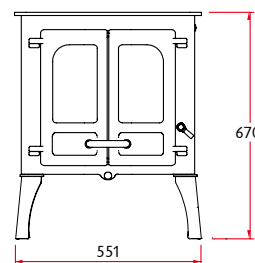

charnwood

ISLAND I

WYMIARY PIECA

Piec Island I jest najmniejszym piecem w kolekcji Island. Podwójne, delikatnie profilowane drzwi, prosty kształt i właściwe proporcje doskonale dopasowują piec do każdego wnętrza, zarówno współczesnego, jak i bardziej tradycyjnego. Piec dysponuje 5 kW mocy nominalnej, a wielkość paleniska pozwala spalać drewno o maksymalnej długości 370 mm.

WIDOK Z PRZODU

WIDOK Z BOKU

WIDOK Z TYŁU

Moc nominalna

5kW

Wylot spalin

Góra/tył Ø 150 mm

Maksymalna długość polan

370mm

Waga

Na niskich nogach: 130 kg

Na wysokich nogach: 133 kg

Ze stelażem do przechowywania opału: 139 kg

Akcesoria dodatkowe

Pojemnik na popiół

Pionowy tylny reduktor przewodu kominowego