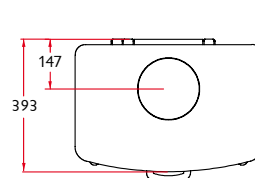

charnwood

ISLAND I

WYMIARY PIECA

Piec Island I jest najmniejszym piecem w kolekcji Island. Podwójne, delikatnie profilowane drzwi, prosty kształt i właściwe proporcje doskonale dopasowują piec do każdego wnętrza, zarówno współczesnego, jak i bardziej tradycyjnego. Piec dysponuje 5 kW mocy nominalnej, a wielkość paleniska pozwala spalać drewno o maksymalnej długości 370 mm.

WIDOK Z PRZODU

WIDOK Z BOKU

WIDOK Z TYŁU

Moc nominalna

5kW

Wylot spalin

Góra/tył Ø 150 mm

Maksymalna długość polan

370mm

Waga

Na niskich nogach: 130 kg

Na wysokich nogach: 133 kg

Ze stelażem do przechowywania opału: 139 kg

Akcesoria dodatkowe

Pojemnik na popiół

Pionowy tylny reduktor przewodu kominowego