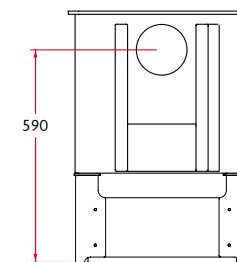

charnwood

ISLAND I

WYMIARY PIECA

Piec Island I jest najmniejszym piecem w kolekcji Island. Podwójne, delikatnie profilowane drzwi, prosty kształt i właściwe proporcje doskonale dopasowują piec do każdego wnętrza, zarówno współczesnego, jak i bardziej tradycyjnego. Piec dysponuje 5 kW mocy nominalnej, a wielkość paleniska pozwala spalać drewno o maksymalnej długości 370 mm.

WIDOK Z PRZODU

WIDOK Z BOKU

WIDOK Z TYŁU

Moc nominalna

5kW

Wylot spalin

Góra/tył Ø 150 mm

Maksymalna długość polan

370mm

Waga

Na niskich nogach: 130 kg

Na wysokich nogach: 133 kg

Ze stelażem do przechowywania opału: 139 kg

Akcesoria dodatkowe

Pojemnik na popiół

Pionowy tylny reduktor przewodu kominowego