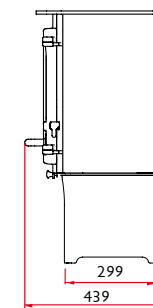

charnwood

ISLAND I

WYMIARY PIECA

Piec Island I jest najmniejszym piecem w kolekcji Island. Podwójne, delikatnie profilowane drzwi, prosty kształt i właściwe proporcje doskonale dopasowują piec do każdego wnętrza, zarówno współczesnego, jak i bardziej tradycyjnego. Piec dysponuje 5 kW mocy nominalnej, a wielkość paleniska pozwala spalać drewno o maksymalnej długości 370 mm.

WIDOK Z PRZODU

WIDOK Z BOKU

WIDOK Z TYŁU

Moc nominalna

5kW

Wylot spalin

Góra/tył Ø 150 mm

Maksymalna długość polan

370mm

Waga

Na niskich nogach: 130 kg

Na wysokich nogach: 133 kg

Ze stelażem do przechowywania opału: 139 kg

Akcesoria dodatkowe

Pojemnik na popiół

Pionowy tylny reduktor przewodu kominowego