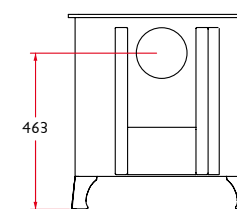

charnwood

ISLAND I

WYMIARY PIECA

Piec Island I jest najmniejszym piecem w kolekcji Island. Podwójne, delikatnie profilowane drzwi, prosty kształt i właściwe proporcje doskonale dopasowują piec do każdego wnętrza, zarówno współczesnego, jak i bardziej tradycyjnego. Piec dysponuje 5 kW mocy nominalnej, a wielkość paleniska pozwala spalać drewno o maksymalnej długości 370 mm.

WIDOK Z PRZODU

WIDOK Z BOKU

WIDOK Z TYŁU

Moc nominalna

5kW

Wylot spalin

Góra/tył Ø 150 mm

Maksymalna długość polan

370mm

Waga

Na niskich nogach: 130 kg

Na wysokich nogach: 133 kg

Ze stelażem do przechowywania opału: 139 kg

Akcesoria dodatkowe

Pojemnik na popiół

Pionowy tylny reduktor przewodu kominowego