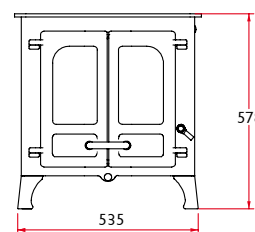

charnwood

ISLAND I

WYMIARY PIECA

Piec Island I jest najmniejszym piecem w kolekcji Island. Podwójne, delikatnie profilowane drzwi, prosty kształt i właściwe proporcje doskonale dopasowują piec do każdego wnętrza, zarówno współczesnego, jak i bardziej tradycyjnego. Piec dysponuje 5 kW mocy nominalnej, a wielkość paleniska pozwala spalać drewno o maksymalnej długości 370 mm.

WIDOK Z PRZODU

WIDOK Z BOKU

WIDOK Z TYŁU

Moc nominalna

5kW

Wylot spalin

Góra/tył Ø 150 mm

Maksymalna długość polan

370mm

Waga

Na niskich nogach: 130 kg

Na wysokich nogach: 133 kg

Ze stelażem do przechowywania opału: 139 kg

Akcesoria dodatkowe

Pojemnik na popiół

Pionowy tylny reduktor przewodu kominowego