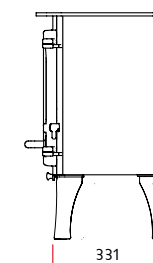

charnwood

ISLAND I

WYMIARY PIECA

Piec Island I jest najmniejszym piecem w kolekcji Island. Podwójne, delikatnie profilowane drzwi, prosty kształt i właściwe proporcje doskonale dopasowują piec do każdego wnętrza, zarówno współczesnego, jak i bardziej tradycyjnego. Piec dysponuje 5 kW mocy nominalnej, a wielkość paleniska pozwala spalać drewno o maksymalnej długości 370 mm.

WIDOK Z PRZODU

WIDOK Z BOKU

WIDOK Z TYŁU

Moc nominalna

5kW

Wylot spalin

Góra/tył Ø 150 mm

Maksymalna długość polan

370mm

Waga

Na niskich nogach: 130 kg

Na wysokich nogach: 133 kg

Ze stelażem do przechowywania opału: 139 kg

Akcesoria dodatkowe

Pojemnik na popiół

Pionowy tylny reduktor przewodu kominowego