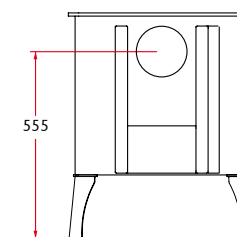

charnwood

ISLAND I

WYMIARY PIECA

Piec Island I jest najmniejszym piecem w kolekcji Island. Podwójne, delikatnie profilowane drzwi, prosty kształt i właściwe proporcje doskonale dopasowują piec do każdego wnętrza, zarówno współczesnego, jak i bardziej tradycyjnego. Piec dysponuje 5 kW mocy nominalnej, a wielkość paleniska pozwala spalać drewno o maksymalnej długości 370 mm.

WIDOK Z PRZODU

WIDOK Z BOKU

WIDOK Z TYŁU

Moc nominalna

5kW

Wylot spalin

Góra/tył Ø 150 mm

Maksymalna długość polan

370mm

Waga

Na niskich nogach: 130 kg

Na wysokich nogach: 133 kg

Ze stelażem do przechowywania opału: 139 kg

Akcesoria dodatkowe

Pojemnik na popiół

Pionowy tylny reduktor przewodu kominowego