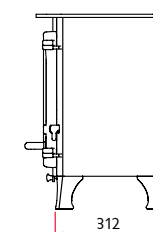

charnwood

ISLAND I

WYMIARY PIECA

Piec Island I jest najmniejszym piecem w kolekcji Island. Podwójne, delikatnie profilowane drzwi, prosty kształt i właściwe proporcje doskonale dopasowują piec do każdego wnętrza, zarówno współczesnego, jak i bardziej tradycyjnego. Piec dysponuje 5 kW mocy nominalnej, a wielkość paleniska pozwala spalać drewno o maksymalnej długości 370 mm.

WIDOK Z PRZODU

WIDOK Z BOKU

WIDOK Z TYŁU

Moc nominalna

5kW

Wylot spalin

Góra/tył Ø 150 mm

Maksymalna długość polan

370mm

Waga

Na niskich nogach: 130 kg

Na wysokich nogach: 133 kg

Ze stelażem do przechowywania opału: 139 kg

Akcesoria dodatkowe

Pojemnik na popiół

Pionowy tylny reduktor przewodu kominowego