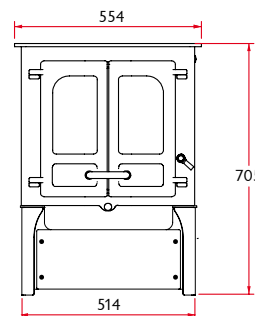

charnwood

ISLAND I

WYMIARY PIECA

Piec Island I jest najmniejszym piecem w kolekcji Island. Podwójne, delikatnie profilowane drzwi, prosty kształt i właściwe proporcje doskonale dopasowują piec do każdego wnętrza, zarówno współczesnego, jak i bardziej tradycyjnego. Piec dysponuje 5 kW mocy nominalnej, a wielkość paleniska pozwala spalać drewno o maksymalnej długości 370 mm.

WIDOK Z PRZODU

WIDOK Z BOKU

WIDOK Z TYŁU

Moc nominalna

5kW

Wylot spalin

Góra/tył Ø 150 mm

Maksymalna długość polan

370mm

Waga

Na niskich nogach: 130 kg

Na wysokich nogach: 133 kg

Ze stelażem do przechowywania opału: 139 kg

Akcesoria dodatkowe

Pojemnik na popiół

Pionowy tylny reduktor przewodu kominowego