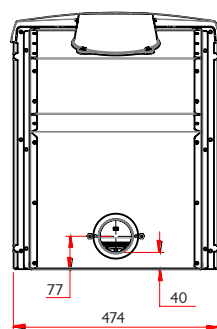

Ponadto piec posiada żeliwny, obrotowy ruszt z popielnikiem.

RATED OUTPUT TO ROOM MOC NOMINALNA	5kW (zakres pracy 2-5.5kW)
MAX. LOG LENGTH MAKSYMALNA DŁUGOŚĆ POLAN	250mm
FLUE OUTLET ŚREDNICA RURY PRZYŁĄCZENIOWEJ	150mm
WEIGHT WAGA	100kg
COLOURS DOSTĘPNE KOLORY	Czarny, brązowy, miedziany, niebieski, zielony, metaliczny, srebrny, kość słoniowa

All dimensions in mm. Please note that C-FOUR INSERT outputs and dimensions are subject to final confirmation. The C-FOUR INSERT has been designed built and tested to conform to EN13229:2001.

Wszystkie prezentowane powyższej wymiary podane są w mm. Uwaga, moc i wymiary urządzenia nie zostały jeszcze ostatecznie zatwierdzone. Kaseta C-Four Insert została zaprojektowana, zbudowana i poddana testą zgodnie z wymaganiami normy EN13229:2001.