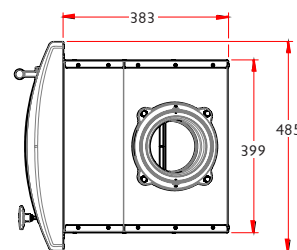

The stove also features our renowned converting grate for efficient burning and meets the DEFRA requirements for smoke control exemption; allowing wood to be burnt in smoke control areas.

Kaseta C-Four Insert to nowa propozycja pieca na drewno firmy Charnwood. Konstrukcja kasety bazuje na bardzo popularnym modelu C-Four. Podobnie jak piec powietrzny C-Four, kaseta posiada pojedyncze ciągnię do obsługi procesów palenia oraz przyłącze umożliwiające bezpośrednie doprowadzenie powietrza do komory spalania. Dzięki temu kontrola procesów spalania jest optymalna a urządzenie osiąga wysoką sprawność.

Ponadto piec posiada żeliwny, obrotowy ruszt z popielnikiem.

RATED OUTPUT TO ROOM MOC NOMINALNA	5kW (zakres pracy 2-5.5kW)
MAX. LOG LENGTH MAKSYMALNA DŁUGOŚĆ POLAN	250mm
FLUE OUTLET ŚREDNICA RURY PRZYŁĄCZENIOWEJ	150mm
WEIGHT WAGA	100kg
COLOURS DOSTĘPNE KOLORY	Czarny, brązowy, miedziany, niebieski, zielony, metaliczny, srebrny, kość słoniowa

All dimensions in mm. Please note that C-FOUR INSERT outputs and dimensions are subject to final confirmation. The C-FOUR INSERT has been designed built and tested to conform to EN13229:2001.

Wszystkie prezentowane powyższej wymiary podane są w mm. Uwaga, moc i wymiary urządzenia nie zostały jeszcze ostatecznie zatwierdzone. Kaseta C-Four Insert została zaprojektowana, zbudowana i poddana testą zgodnie z wymaganiami normy EN13229:2001.