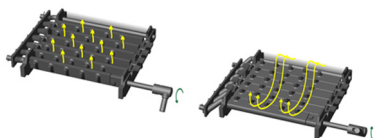

new from charnwood

C-FOUR

— I N S E R T —

C-FOUR

— I N S E R T —

The C-Four Insert is an innovative new wood burning and multi-fuel stove from British manufacturers Charnwood. Based on the free standing C-Four this stove is designed to fit into a standard fireplace. Featuring a single air control and an integrated outlet for ducting external air the C-Four Insert burns exceptionally clean with outstanding efficiency.

The stove also features our renowned converting grate for efficient burning and meets the DEFRA requirements for smoke control exemption; allowing wood to be burnt in smoke control areas.

Kaseta C-Four Insert to nowa propozycja pieca na drewno firmy Charnwood. Konstrukcja kasety bazuje na bardzo popularnym modelu C-Four. Podobnie jak piec powietrzny C-Four, kaseta posiada pojedyncze ciągnię do obsługi procesów palenia oraz przyłącze umożliwiające bezpośrednie doprowadzenie powietrza do komory spalania. Dzięki temu kontrola procesów spalania jest optymalna a urządzenie osiąga wysoką sprawność.

Ponadto piec posiada żeliwny, obrotowy ruszt z popielnikiem.

RATED OUTPUT TO ROOM MOC NOMINALNA	5kW (zakres pracy 2-5.5kW)
MAX. LOG LENGTH MAKSYMALNA DŁUGOŚĆ POLAN	250mm
FLUE OUTLET ŚREDNICA RURY PRZYŁĄCZENIOWEJ	150mm
WEIGHT WAGA	100kg
COLOURS DOSTĘPNE KOLORY	Czarny, brązowy, miedziany, niebieski, zielony, metaliczny, srebrny, kość słoniowa

All dimensions in mm. Please note that C-FOUR INSERT outputs and dimensions are subject to final confirmation. The C-FOUR INSERT has been designed built and tested to conform to EN13229:2001.

Wszystkie prezentowane powyższej wymiary podane są w mm. Uwaga, moc i wymiary urządzenia nie zostały jeszcze ostatecznie zatwierdzone. Kaseta C-Four Insert została zaprojektowana, zbudowana i poddana testą zgodnie z wymaganiami normy EN13229:2001.