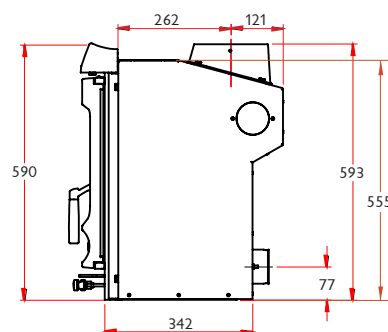

Ponadto piec posiada żeliwny, obrotowy ruszt z popielnikiem.

RATED OUTPUT TO ROOM MOC NOMINALNA	5kW (zakres pracy 2-5.5kW)
MAX. LOG LENGTH MAKSYMALNA DŁUGOŚĆ POLAN	250mm
FLUE OUTLET ŚREDNICA RURY PRZYŁĄCZENIOWEJ	150mm
WEIGHT WAGA	100kg
COLOURS DOSTĘPNE KOLORY	Czarny, brązowy, miedziany, niebieski, zielony, metaliczny, srebrny, kość słoniowa

All dimensions in mm. Please note that C-FOUR INSERT outputs and dimensions are subject to final confirmation. The C-FOUR INSERT has been designed built and tested to conform to EN13229:2001.

Wszystkie prezentowane powyższej wymiary podane są w mm. Uwaga, moc i wymiary urządzenia nie zostały jeszcze ostatecznie zatwierdzone. Kaseta C-Four Insert została zaprojektowana, zbudowana i poddana testą zgodnie z wymaganiami normy EN13229:2001.